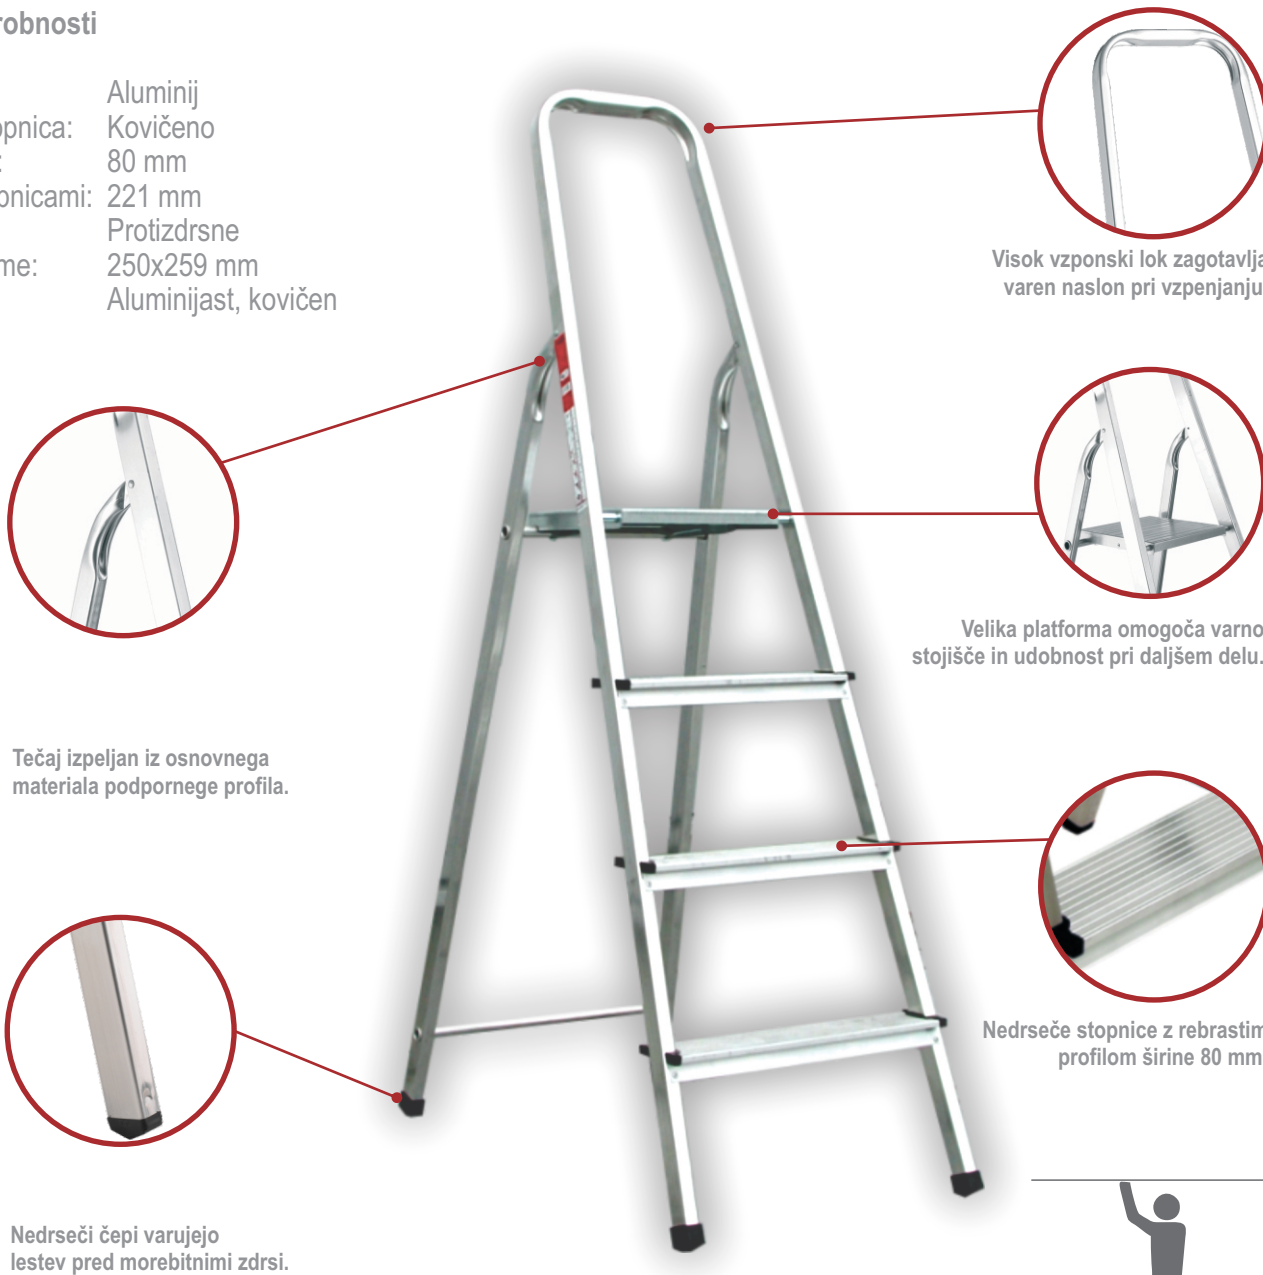

Hišna lestev Tip 30 - DOMESTIC

Tehnične podrobnosti

Material: Aluminij
 Spoj stojina-stopnica: Kovičeno
 Širina stopnice: 80 mm
 Višina med stopnicami: 221 mm
 Tip stopnic: Protizdrsne
 Velikost platforme: 250x259 mm
 Tečaj: Aluminijast, kovičen

Tečaj izpeljan iz osnovnega materiala podpornega profila.

Nedrseči čepi varujejo lestev pred morebitnimi zdrsi.

Visok vzponski lok zagotavlja varen naslon pri vzpenjanju.

Velika platforma omogoča varno stojišče in udobnost pri daljšem delu.

Nedrseče stopnice z rebkastim profilom širine 80 mm.

Vse stojne višine so dovoljene.

Tip Type					
30-03	3	1,31	0,64	2,64	3,5
30-04	4	1,55	0,86	2,86	4,1